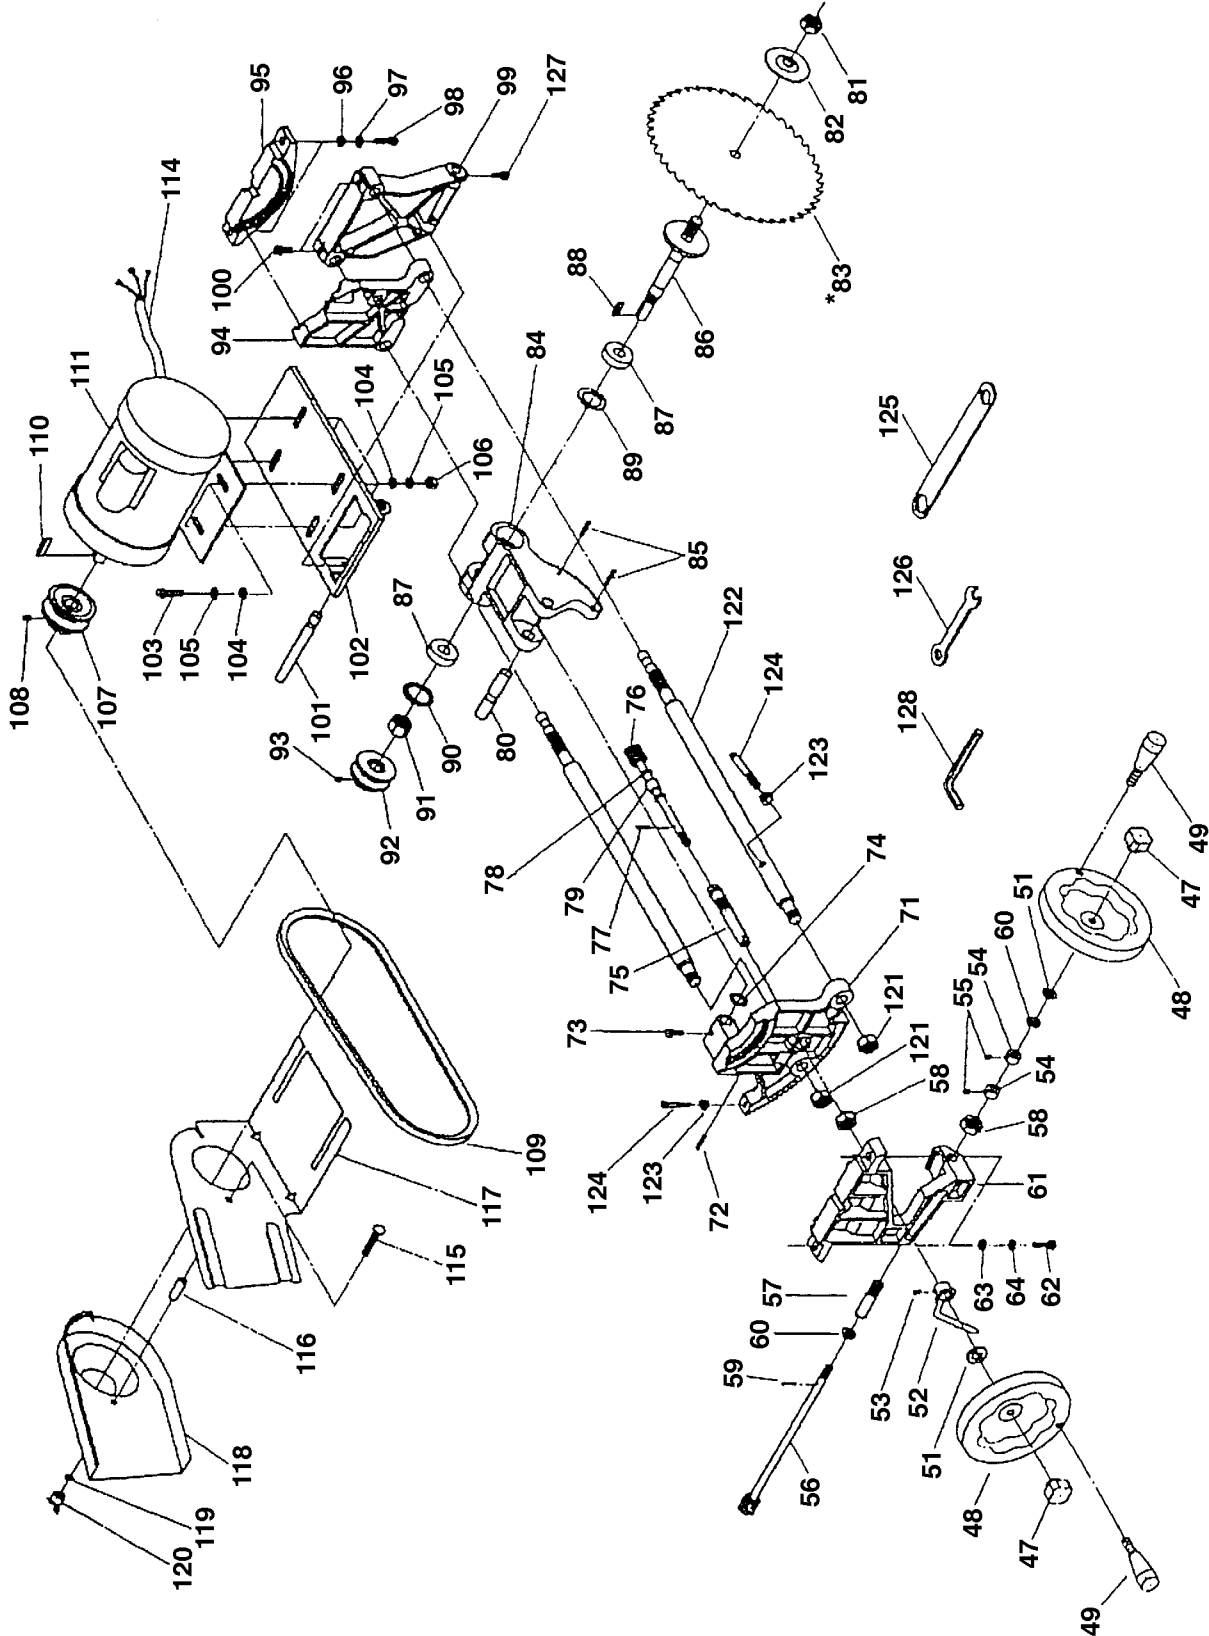

Internal Diagram / Diagramme Interne

KC-11GC